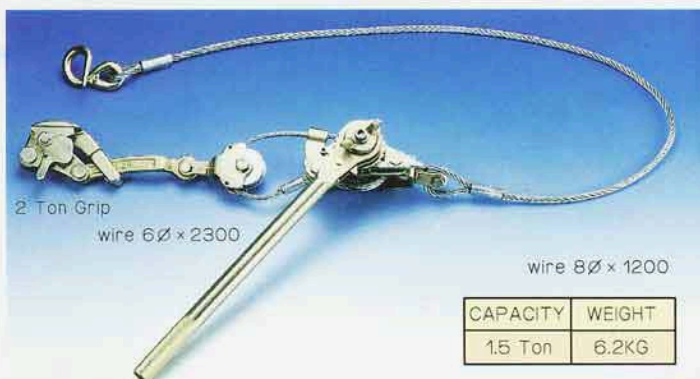

MODEL 1506 Ratchet Puller Set 1.5 Ton Puller